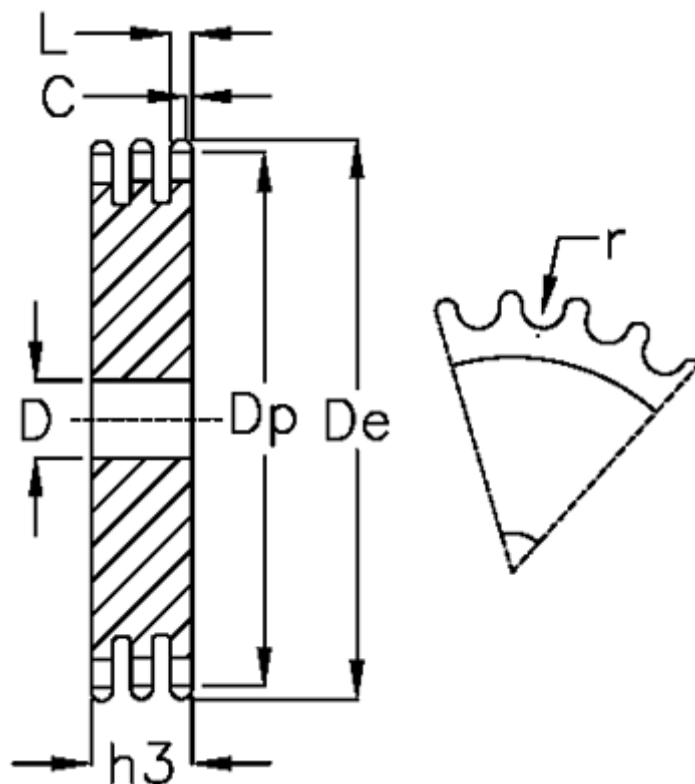

Varenummer: 616023005022
Beskrivelse: Pladehjul 08 B-3 Z=22 triplex

Mål

| | | |
|--------------------|--------------|----------|
| Antal tænder | = 22 | L = 7 |
| C | = 1 | r = 8.51 |
| D | = 16 | |
| De | = 93.8 | |
| Dp | = 89.24 | |
| For kædebetegnelse | = 08 B-3 | |
| For kæde størrelse | = 1/2 x 5/16 | |
| h3 | = 34.9 | |